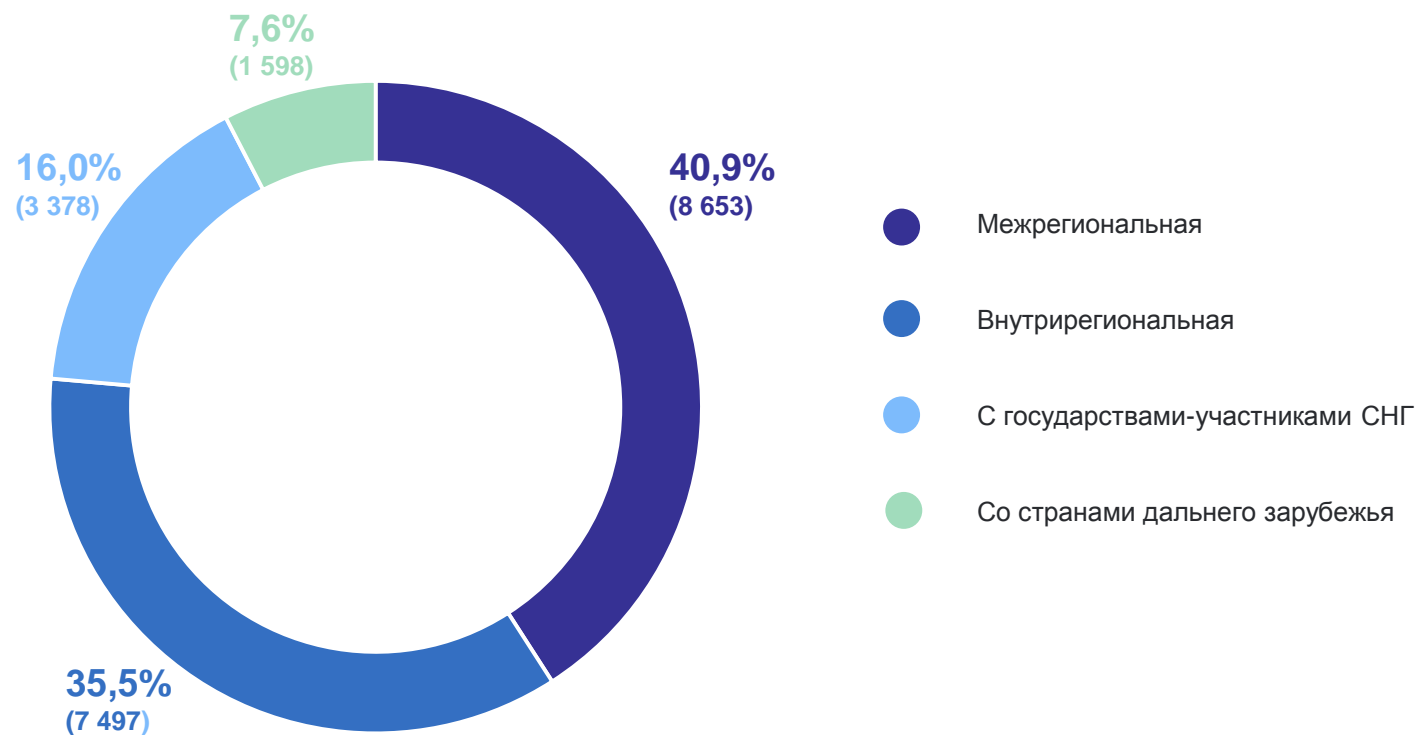

Миграционный прирост (убыль)
населения

январь–декабрь

2023 г.

148 человек

2022 г.

-3523 человека

*При расчете коэффициентов используется численность населения с учетом итогов ВПН-2020

ПРИБЫВШИЕ ПО ПОТОКАМ ПЕРЕДВИЖЕНИЯ

январь–декабрь 2023 г.

Число прибывших

21 126 человек

Темп изменения
к январю-декабрю 2022 года

105,8%

ВЫБЫВШИЕ ПО ПОТОКАМ ПЕРЕДВИЖЕНИЯ

январь–декабрь 2023 г.

Число выбывших