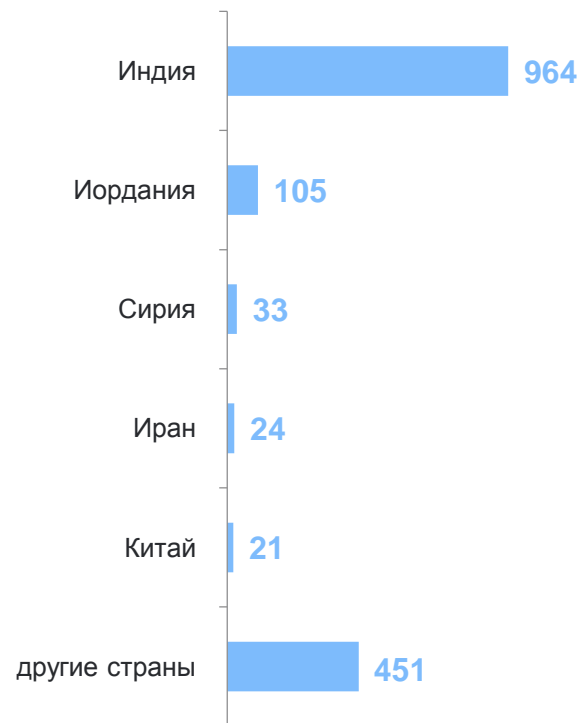

Распределение по регионам

МЕЖДУНАРОДНАЯ МИГРАЦИЯ

с государствами-участниками СНГ ; человек

МОРДОВИЯСТАТ

январь–декабрь 2023 г.

Число прибывших

3 378 человек

Число выбывших

3 242 человека

Миграционный прирост

136 человек

● Прибывшие ● Выбывшие

МЕЖДУНАРОДНАЯ МИГРАЦИЯ

со странами дальнего зарубежья ; человек

январь–декабрь 2023 г.

Число прибывших

1 598 человек

Число выбывших

1 308 человек

Миграционный прирост

290 человек

Прибывшие

Выбывшие

МЕЖДУНАРОДНАЯ МИГРАЦИЯ

за январь-декабрь 2023 год

МОРДОВИЯСТАТ

Прибывшие по видам регистрации

(в % общему числу прибывших)

Прибывшие по срокам регистрации

(в % числу прибывших к месту пребывания на срок 9 месяцев и более)

Выбывшие по видам регистрации