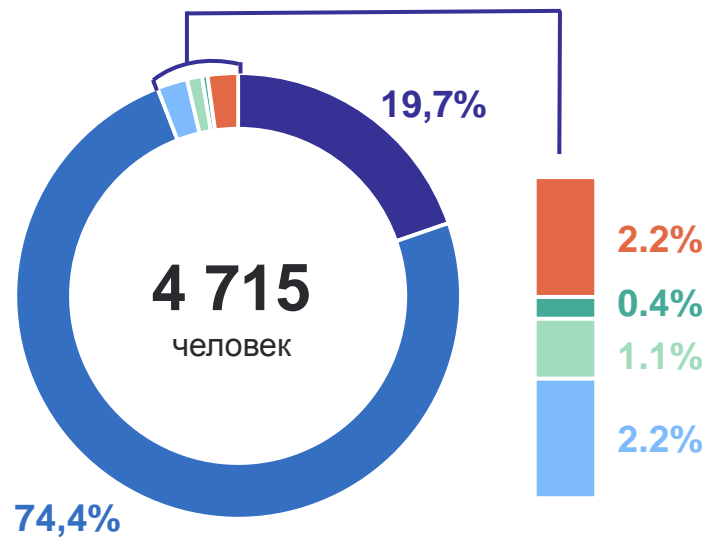

3 242 человека

Миграционный прирост

136 человек

● Прибывшие ● Выбывшие

МЕЖДУНАРОДНАЯ МИГРАЦИЯ

со странами дальнего зарубежья ; человек

январь–декабрь 2023 г.

Число прибывших

1 598 человек

Число выбывших

1 308 человек

Миграционный прирост

290 человек

Прибывшие

Выбывшие

МЕЖДУНАРОДНАЯ МИГРАЦИЯ

за январь-декабрь 2023 год

МОРДОВИЯСТАТ

Прибывшие по видам регистрации

(в % общему числу прибывших)

Прибывшие по срокам регистрации

(в % числу прибывших к месту пребывания на срок 9 месяцев и более)

Выбывшие по видам регистрации

(в % к общему числу выбывших)

- Зарегистрированы в новом месте жительства
- Прибыли к месту пребывания на срок 9 месяцев и более

- От 9 месяцев до 1 года
- 1 год
- 2 года
- 3 года
- 4 года
- 5 лет и более