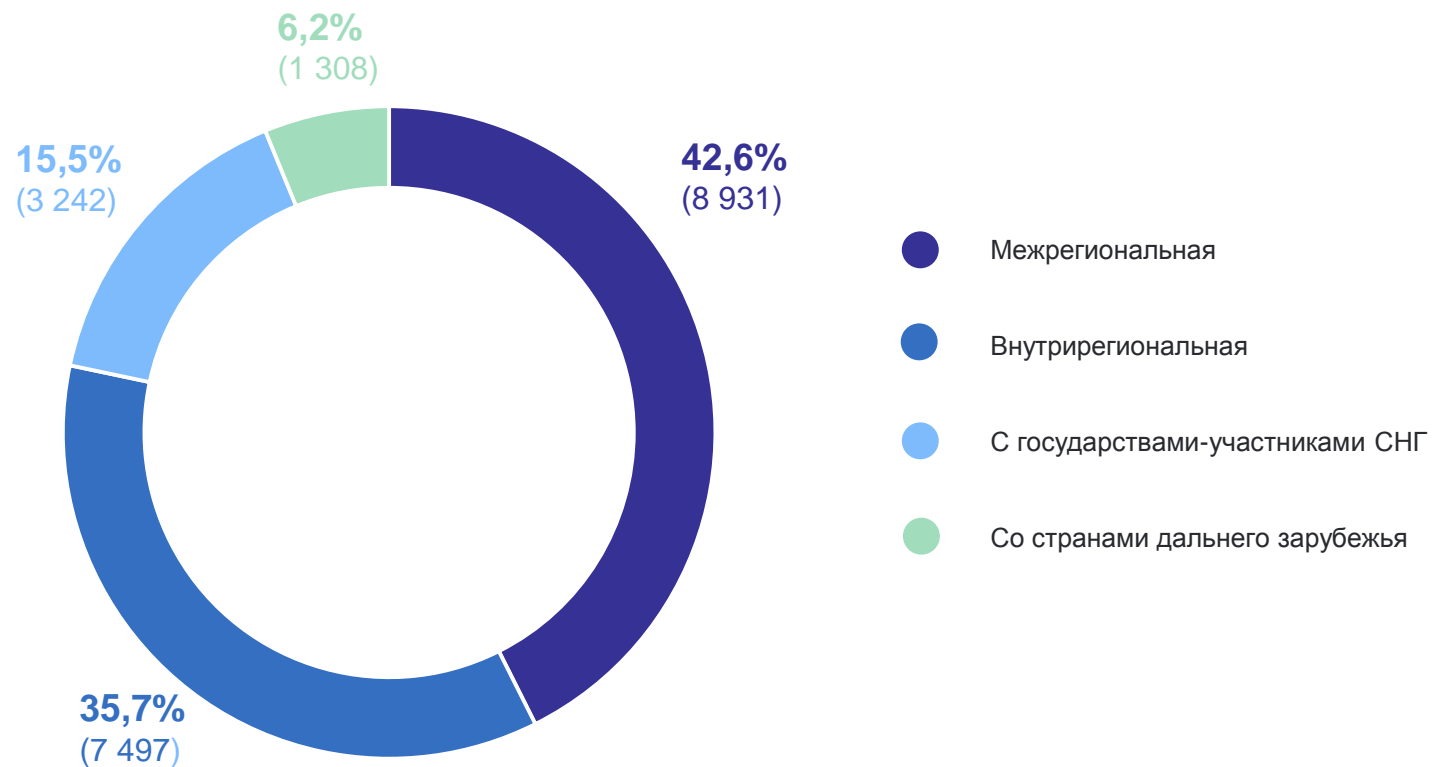

январь–декабрь 2023 г.

Число прибывших

21 126 человек

Темп изменения
к январю-декабрю 2022 года

105,8%

ВЫБЫВШИЕ ПО ПОТОКАМ ПЕРЕДВИЖЕНИЯ

январь–декабрь 2023 г.

Число выбывших

20 978 человек

Темп изменения
к январю-декабрю 2022 года

89,3%

ВНУТРИРЕГИОНАЛЬНАЯ МИГРАЦИЯ

за январь-декабрь 2023 года; человек

МОРДОВИЯСТАТ

Изменение числа прибывших
к январю-декабрю 2022 года

98,3%