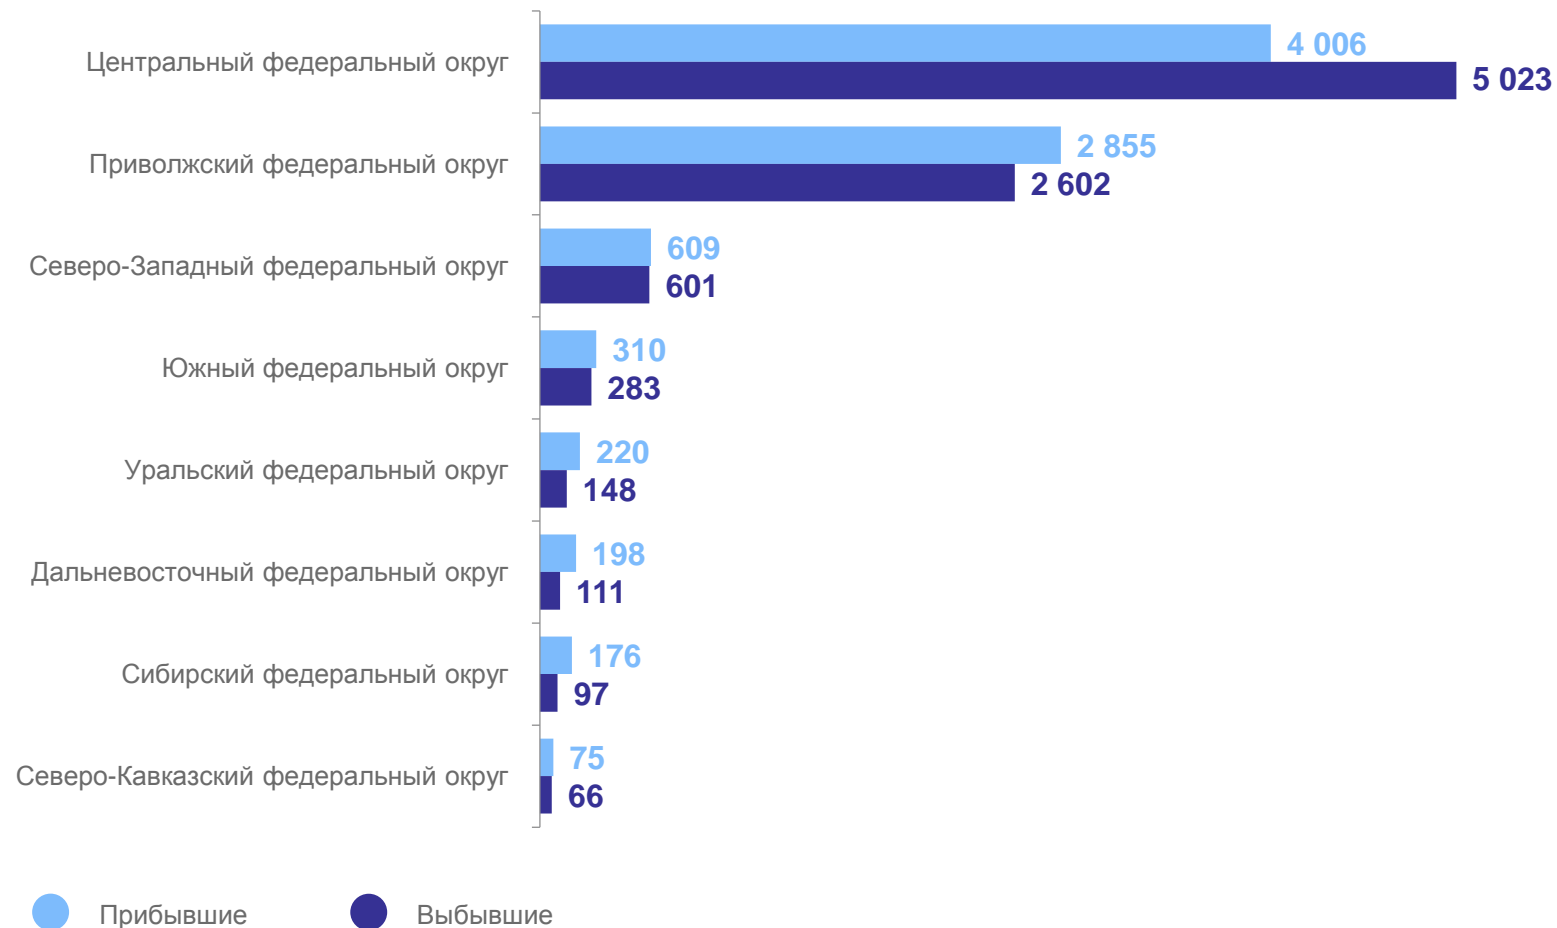

Сельская местность

январь–декабрь 2023 г.

Число прибывших

8 653 человека

Число выбывших

8 931 человек

Миграционная убыль

-278 человек

Распределение по регионам

МЕЖДУНАРОДНАЯ МИГРАЦИЯ

с государствами-участниками СНГ ; человек

МОРДОВИЯСТАТ

январь–декабрь 2023 г.

Число прибывших

3 378 человек

Число выбывших

3 242 человека

Миграционный прирост

136 человек

● Прибывшие ● Выбывшие

МЕЖДУНАРОДНАЯ МИГРАЦИЯ

со странами дальнего зарубежья ; человек

январь–декабрь 2023 г.

Число прибывших