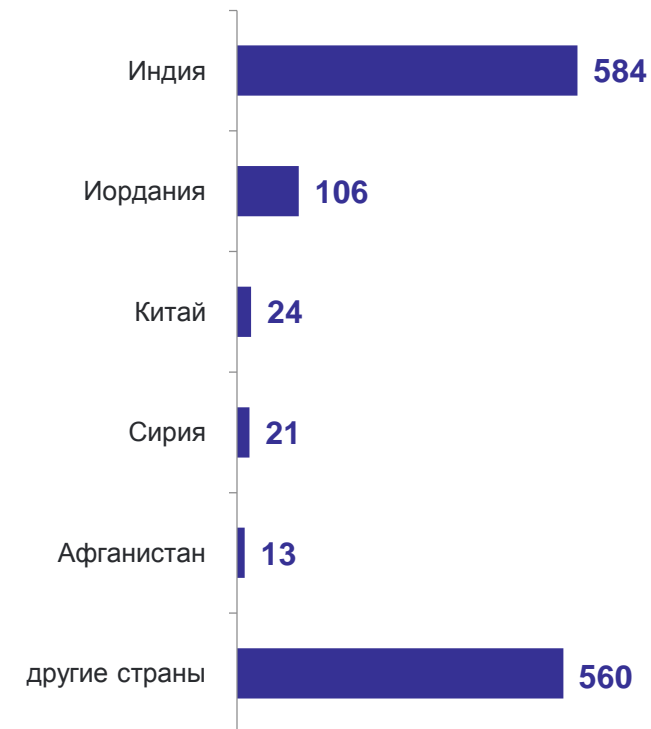

Распределение по регионам

МЕЖДУНАРОДНАЯ МИГРАЦИЯ

с государствами-участниками СНГ ; человек

МОРДОВИЯСТАТ

январь–декабрь 2023 г.

Число прибывших

3 378 человек

Число выбывших

3 242 человека

Миграционный прирост

136 человек

● Прибывшие ● Выбывшие

МЕЖДУНАРОДНАЯ МИГРАЦИЯ

со странами дальнего зарубежья ; человек

январь–декабрь 2023 г.

Число прибывших

1 598 человек

Число выбывших

1 308 человек

Миграционный прирост

290 человек

Прибывшие

Выбывшие

МЕЖДУНАРОДНАЯ МИГРАЦИЯ

за январь-декабрь 2023 год

МОРДОВИЯСТАТ

Прибывшие по видам регистрации

(в % общему числу прибывших)

Прибывшие по срокам регистрации

(в % числу прибывших к месту пребывания на срок 9 месяцев и более)

Выбывшие по видам регистрации