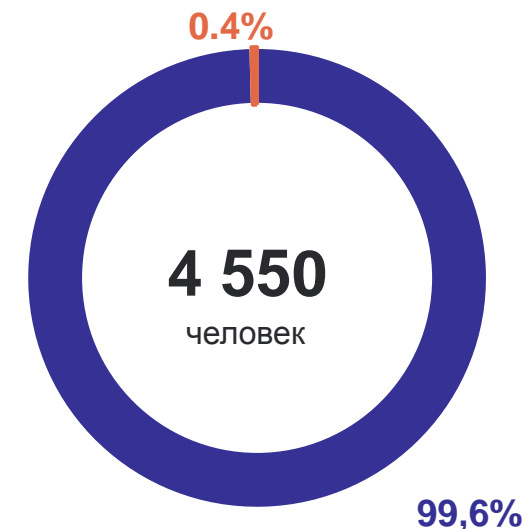

3 242 человека

Миграционный прирост

136 человек

● Прибывшие ● Выбывшие

МЕЖДУНАРОДНАЯ МИГРАЦИЯ

со странами дальнего зарубежья ; человек

январь–декабрь 2023 г.

Число прибывших

1 598 человек

Число выбывших

1 308 человек

Миграционный прирост

290 человек

Прибывшие

Выбывшие

МЕЖДУНАРОДНАЯ МИГРАЦИЯ

за январь-декабрь 2023 год

МОРДОВИЯСТАТ

Прибывшие по видам регистрации

(в % общему числу прибывших)

Прибывшие по срокам регистрации

(в % числу прибывших к месту пребывания на срок 9 месяцев и более)

Выбывшие по видам регистрации

(в % к общему числу выбывших)

- Зарегистрированы в новом месте жительства
- Прибыли к месту пребывания на срок 9 месяцев и более

- От 9 месяцев до 1 года
- 1 год
- 2 года
- 3 года
- 4 года
- 5 лет и более