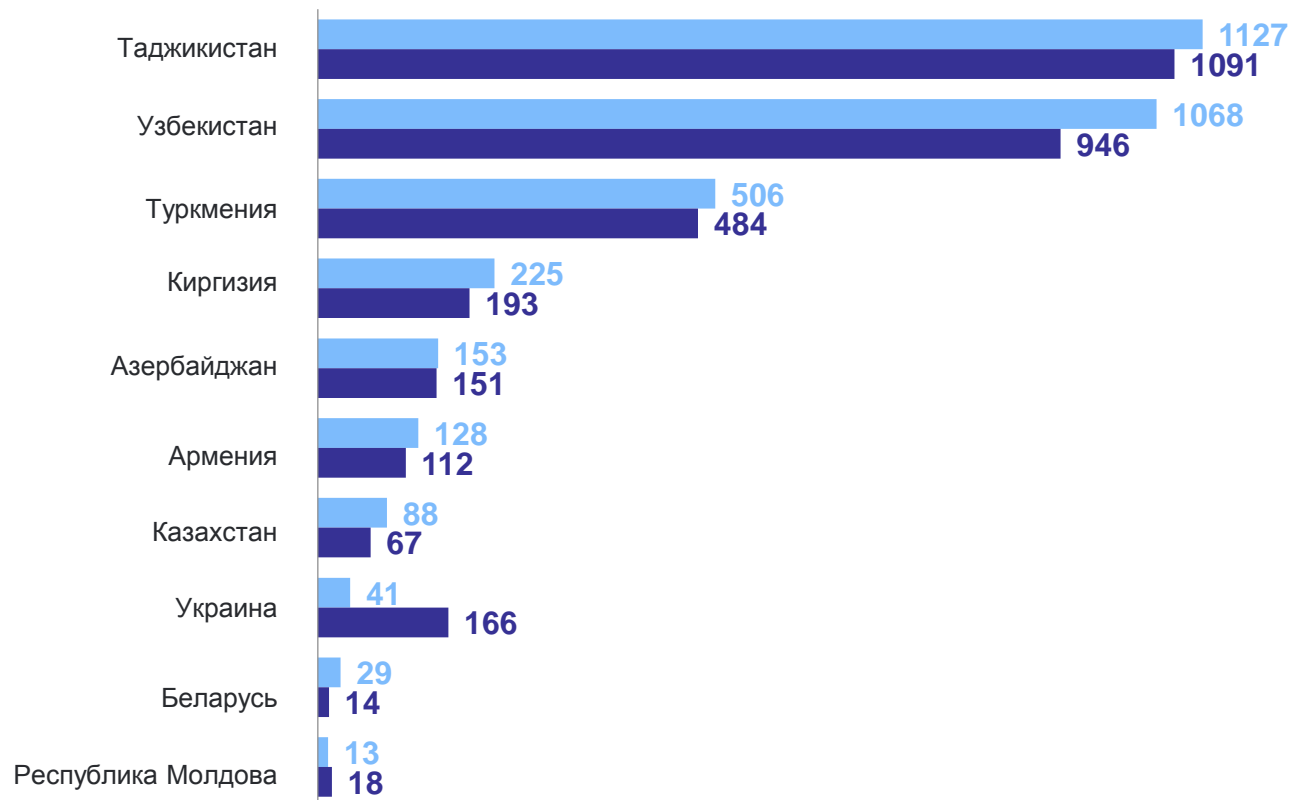

Сельская местность

январь–декабрь 2023 г.

Число прибывших

8 653 человека

Число выбывших

8 931 человек

Миграционная убыль

-278 человек

Распределение по регионам

МЕЖДУНАРОДНАЯ МИГРАЦИЯ

с государствами-участниками СНГ ; человек

МОРДОВИЯСТАТ

январь–декабрь 2023 г.

Число прибывших

3 378 человек

Число выбывших

3 242 человека

Миграционный прирост

136 человек

● Прибывшие ● Выбывшие

МЕЖДУНАРОДНАЯ МИГРАЦИЯ

со странами дальнего зарубежья ; человек

январь–декабрь 2023 г.

Число прибывших

1 598 человек

Число выбывших

1 308 человек

Миграционный прирост

290 человек

Прибывшие

Выбывшие

МЕЖДУНАРОДНАЯ МИГРАЦИЯ