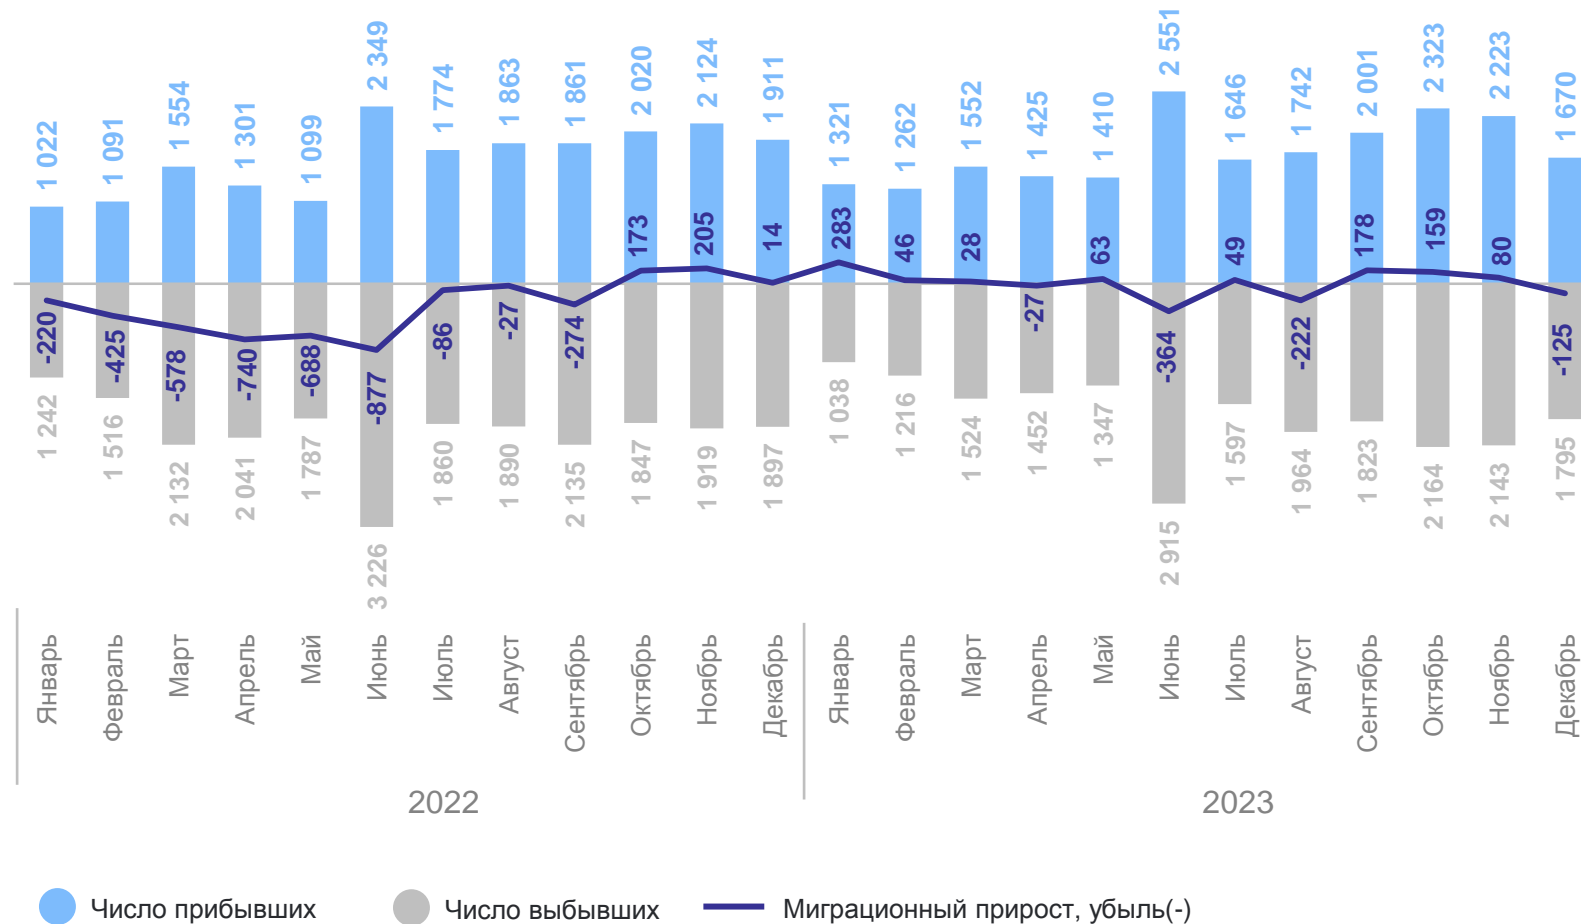

Миграционный прирост (убыль)
населения

январь–декабрь

2023 г.

148 человек

2022 г.

-3523 человека

*При расчете коэффициентов используется численность населения с учетом итогов ВПН-2020

ПРИБЫВШИЕ ПО ПОТОКАМ ПЕРЕДВИЖЕНИЯ

январь–декабрь 2023 г.

Число прибывших

21 126 человек

Темп изменения
к январю-декабрю 2022 года

105,8%

ВЫБЫВШИЕ ПО ПОТОКАМ ПЕРЕДВИЖЕНИЯ

январь–декабрь 2023 г.

Число выбывших